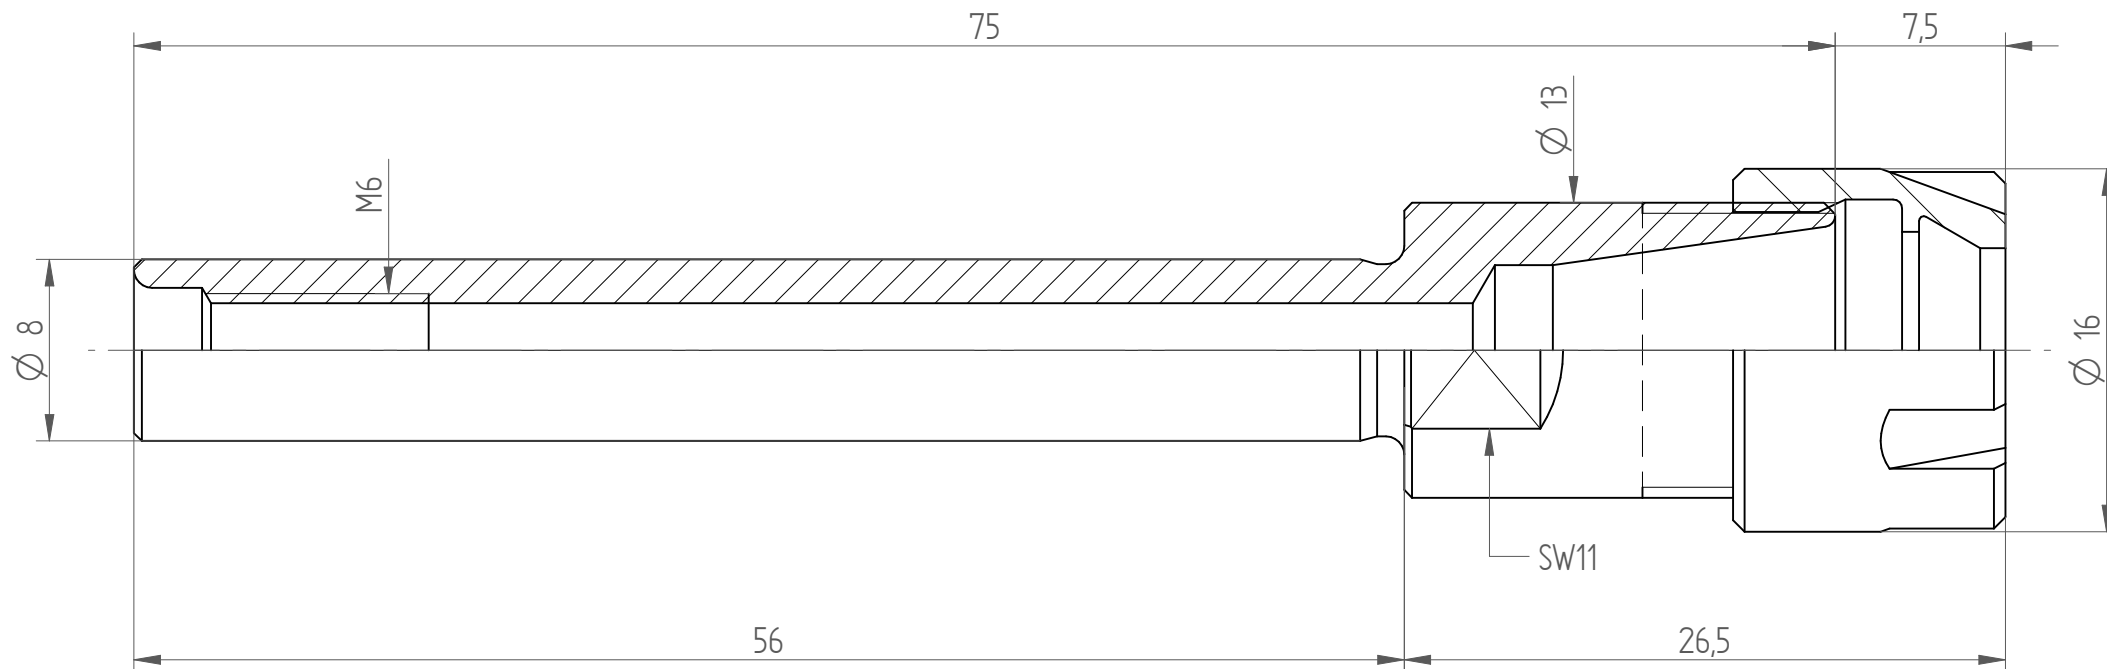

Swiss
Precision
Tools

REGO-FIX®

REGO-FIX AG
Obermattweg 60
4456 Tenniken / Switzerland

Phone +41 61 976 14 66
Fax +41 61 976 14 14
www.rego-fix.com

This is a non-controlled copy. All information given herein is subject to change without notice

The information given herein has been carefully checked and is believed to be correct. REGO-FIX, however, assumes no responsibility or liability for any errors, inaccuracies or omissions that may appear in this drawing

This document is subject to copyright laws. No part of this document may be reproduced or transmitted in any form or any means, electronic or mechanic, for any purpose, without the express written permission of REGO-FIX

Type : CYL08x056_ER11M
Part No. : 260821130
Date : 11.02.2015
Scale : 3:1